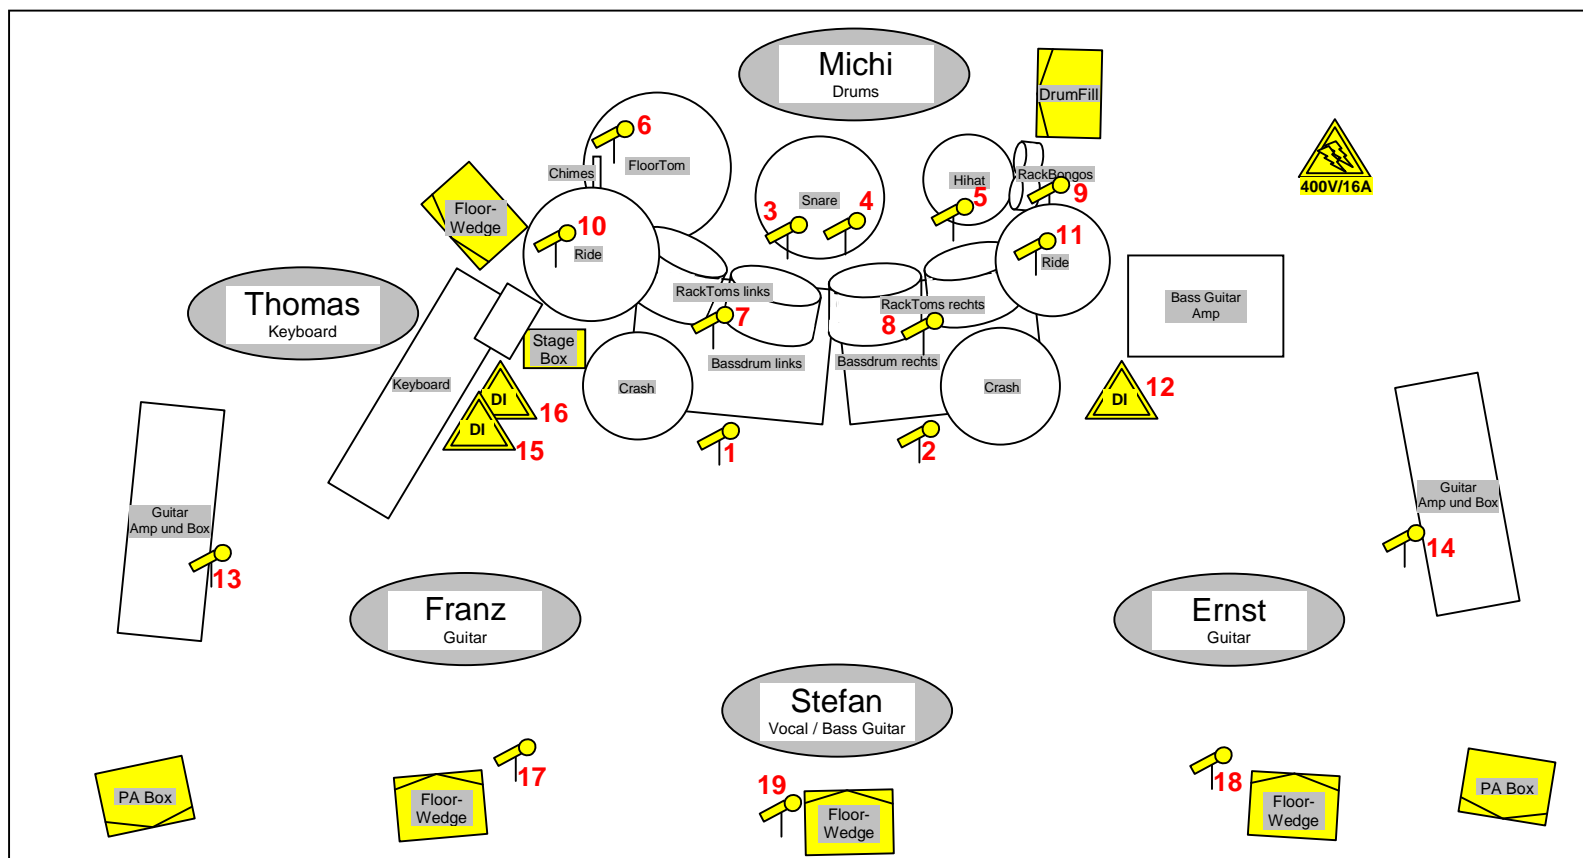

Ansprechpartner: Ernst Greckl
Oberberger Straße 21
D-86947 Geretshausen
Tel.: +49 8195 999 476 (on road: +49 171 78 67 133)
ernst@delouis.de

Legende:

- Stromversorgung 400V / 16A
- DI-Box
- Mikrofon