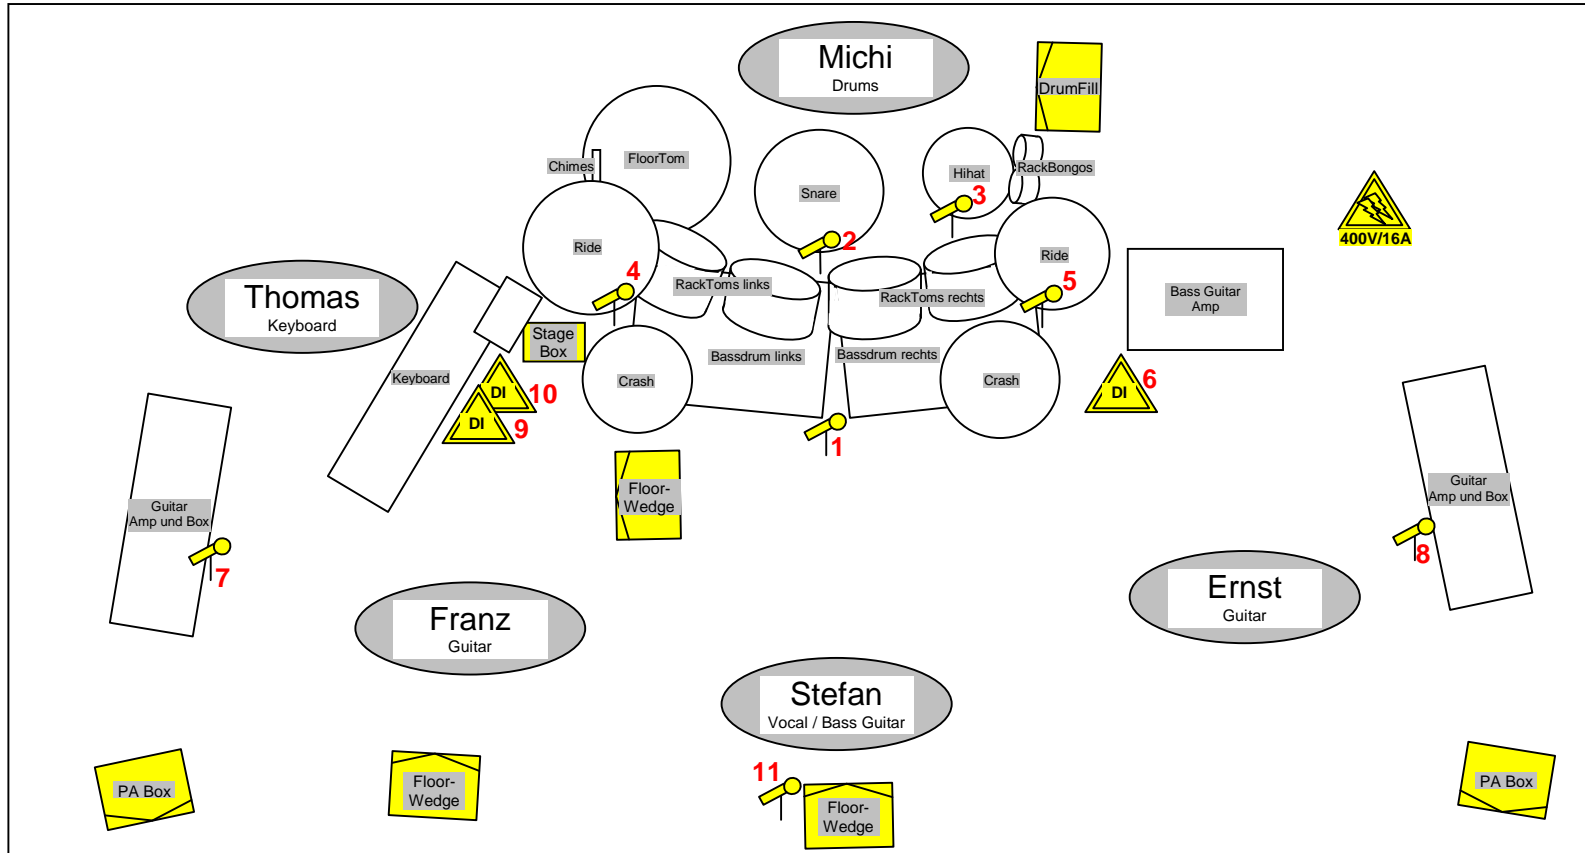

Ansprechpartner: Ernst Greckl
Oberberger Straße 21
D-86947 Geretshausen
Tel.: +49 8195 999 476 (on road: +49 171 78 67 133)
ernst@delouis.de

Legende:

Stromversorgung 400V / 16A

DI-Box

Mikrofon