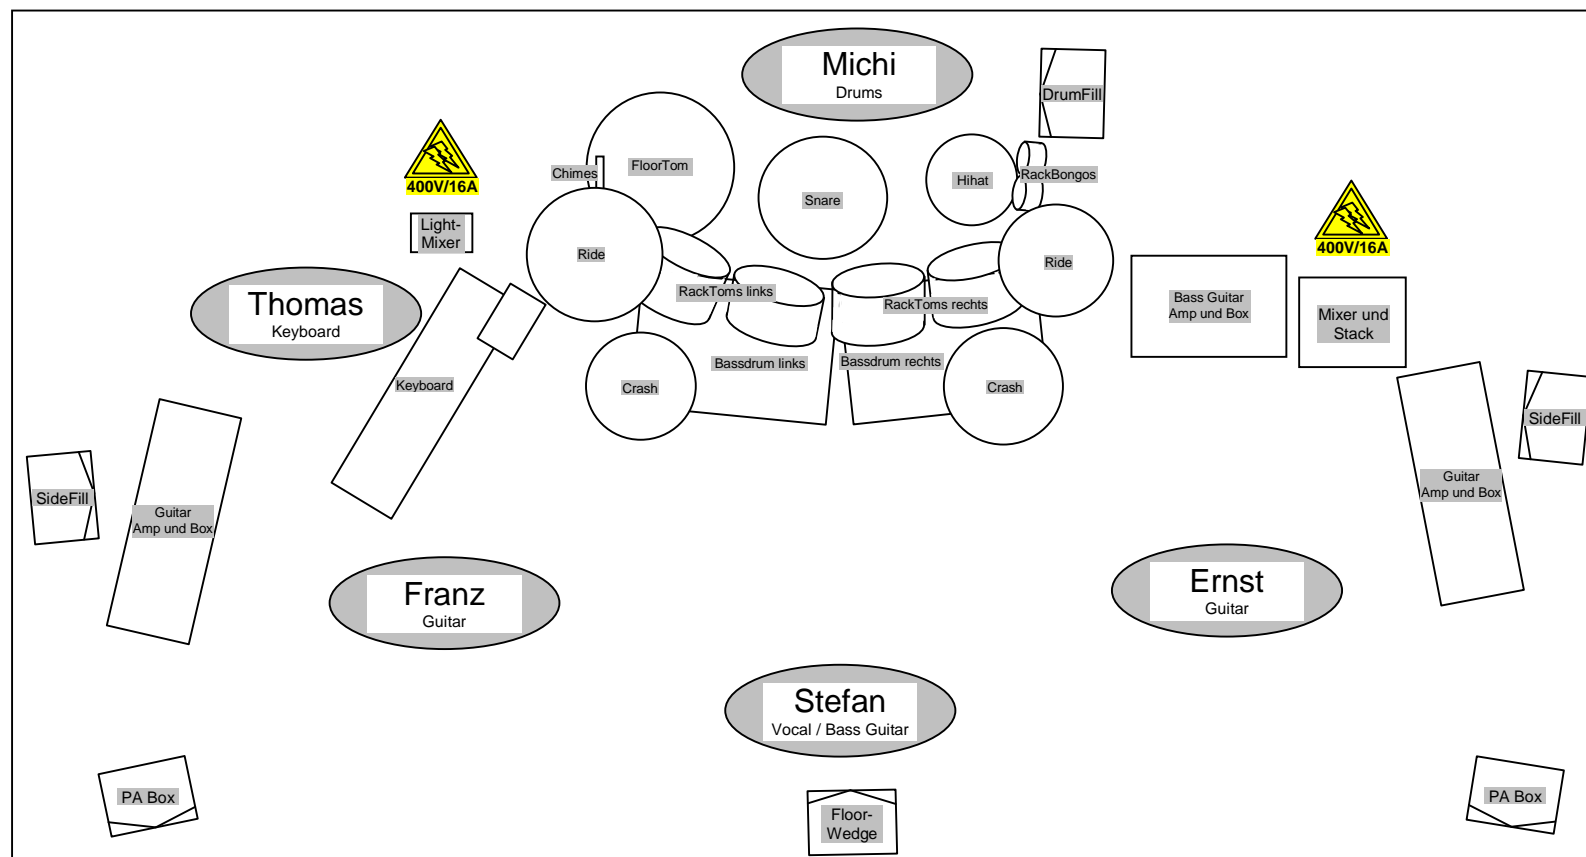

Ansprechpartner: Ernst Greckl
Oberberger Straße 21
D-86947 Geretshausen
Tel.: +49 8195 999 476 (on road: +49 171 78 67 133)
ernst@delouis.de

Legende:

Stromversorgung 400V / 16A